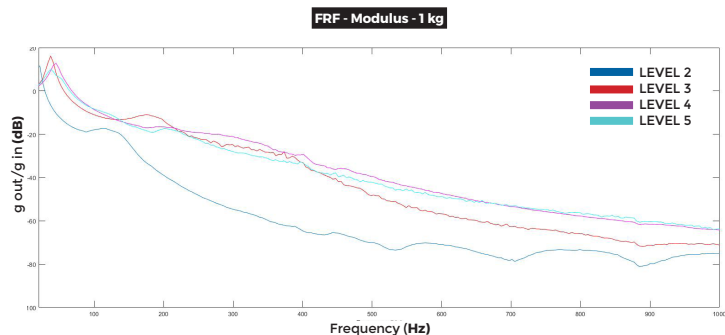

CAPACITÀ DI CARICO TOTAL WEIGHT CAPACITY

LEVEL	COLOR	
2		From 0,1 to 10 kg
3		From 10,1 to 20 kg
4		From 20,1 to 40 kg
5		From 40,1 to 80 kg

GRAFICO DI CARICO COMPARATIVO LOAD COMPARISON DIAGRAM

Grafico comparativo con frequenze fino a 1000 Hz e carico di 1 kg a piedino. Il livello 2 assorbe meglio rispetto al livello 5 perchè strutturato per elettroniche tra 0,1 e 10 kg (set di 4 pz).

Comparative diagram till 1000 Hz and 1 kg each feet. Level 2 has better result compared to level 5 because projected to host electronics between 0,1 and 10 kg (set of 4).

Ultra Feet level 3

WE
WILL
**RACK
YOU!**