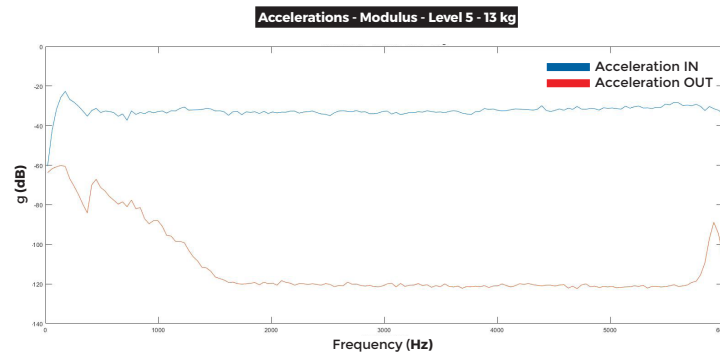

Ultra Feet level 2

GRAFICO DI ACCELERAZIONE COMPARATIVO ACCELERATION COMPARISON DIAGRAM

Grafico comparativo delle accelerazioni tra 0 e 6000 Hz prima e dopo il trattamento con un set di Ultra Feet di livello 5 con carico di 13 kg a singolo piedino.

Accelerometer comparative diagram between 0 and 6000 Hz, before and after treatment, with Ultra Feet - level 5 with load of 13 kg on each feet.

Vibrazioni nocive assorbite dai piedini Ultra Feet
Harmful vibrations absorbed by the Ultra Feet